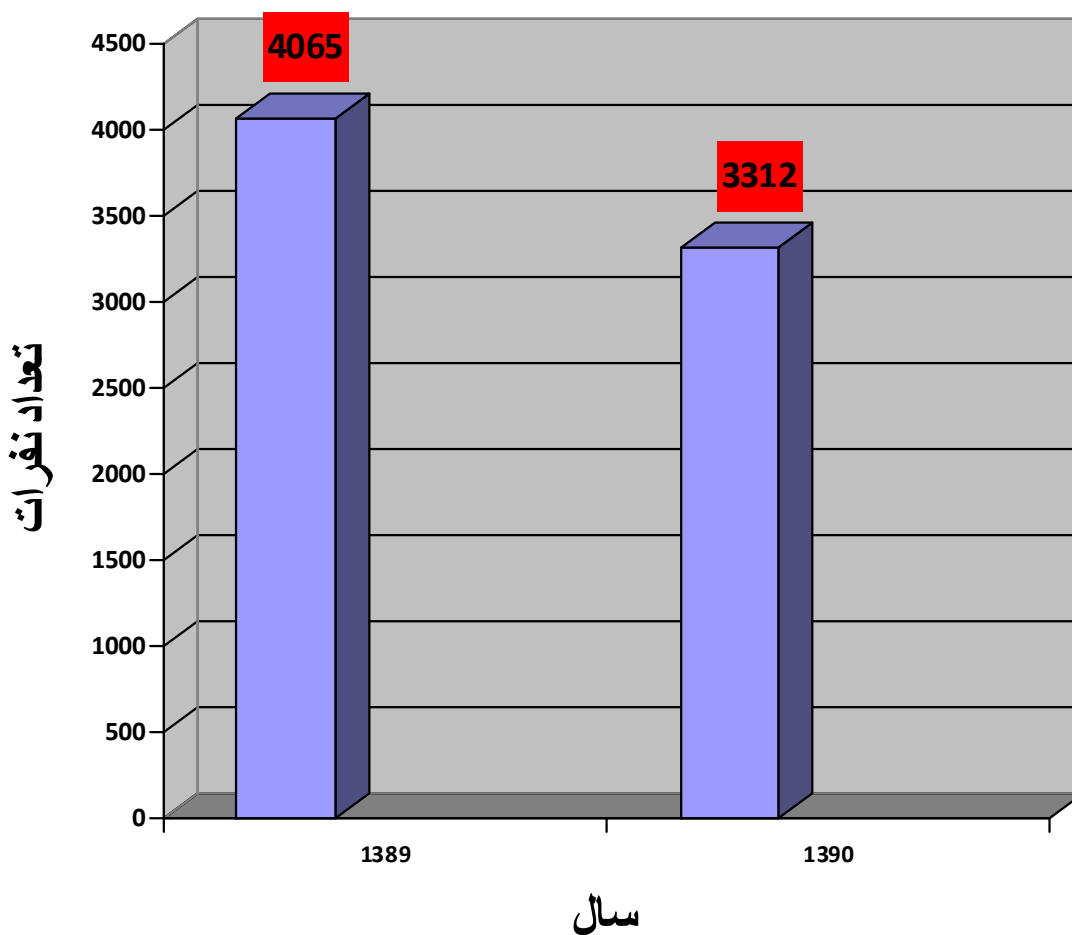

عملکرد فعالیتهای فرهنگی، مذهبی، هنری و آموزشی

کانون فرهنگی شهید سلیمانی

از سال ۸۳ تا نیمه اول ۹۰

*** آمار لحاظ شده در سال ۱۳۹۰ مربوط به نیمه اول سال است.

عملکرد فعالیتهای فرهنگی، مذهبی، هنری و آموزشی

کانون فرهنگی شهید سلیمانی

در سال ۸۹ و نیمه اول ۹۰

*** آمار لحاظ شده در سال ۱۳۹۰ مربوط به نیمه اول سال است.