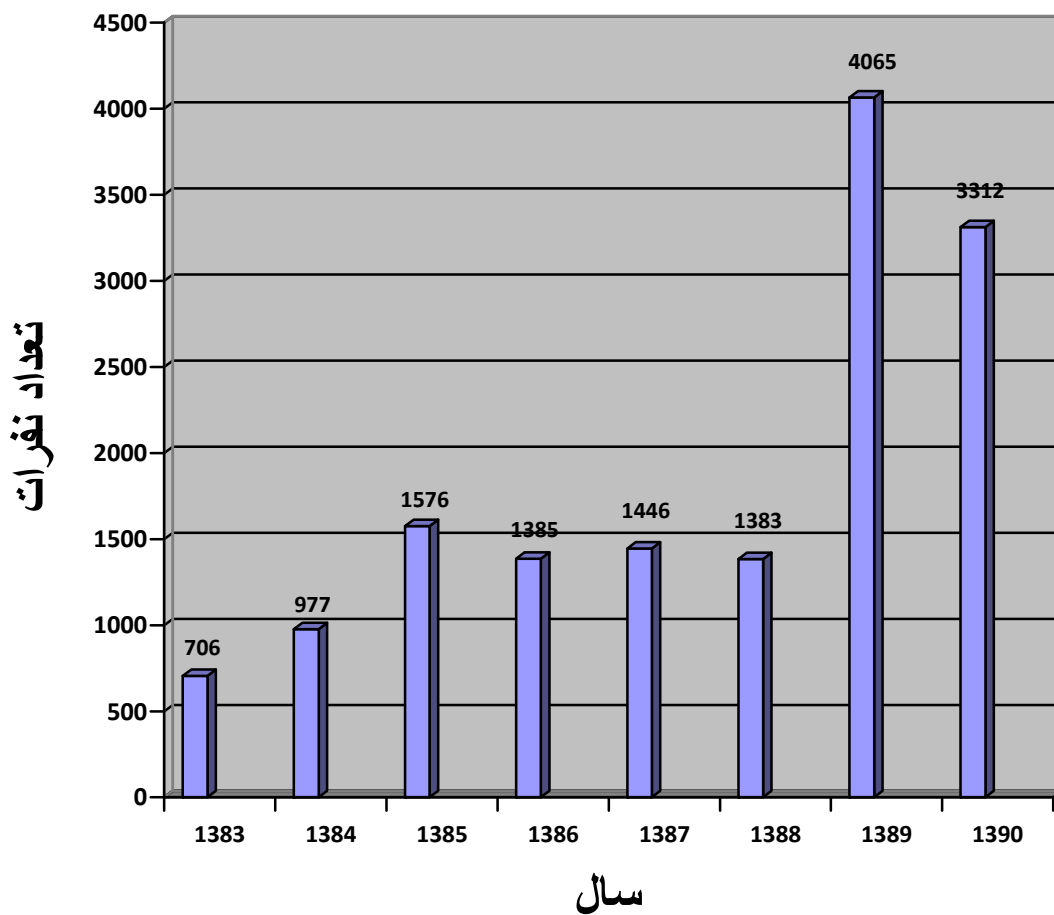

عملکرد فعالیتهای فرهنگی، مذهبی، هنری و آموزشی

کانون فرهنگی شهید سلیمانی

از سال ۸۳ تا نیمه اول ۹۰

*** آمار لحاظ شده در سال ۱۳۹۰ مربوط به نیمه اول سال است.

عملکرد فعالیتهای فرهنگی، مذهبی، هنری و آموزشی

کانون فرهنگی شهید سلیمانی

در سال ۸۹ و نیمه اول ۹۰

*** آمار لحاظ شده در سال ۱۳۹۰ مربوط به نیمه اول سال است.